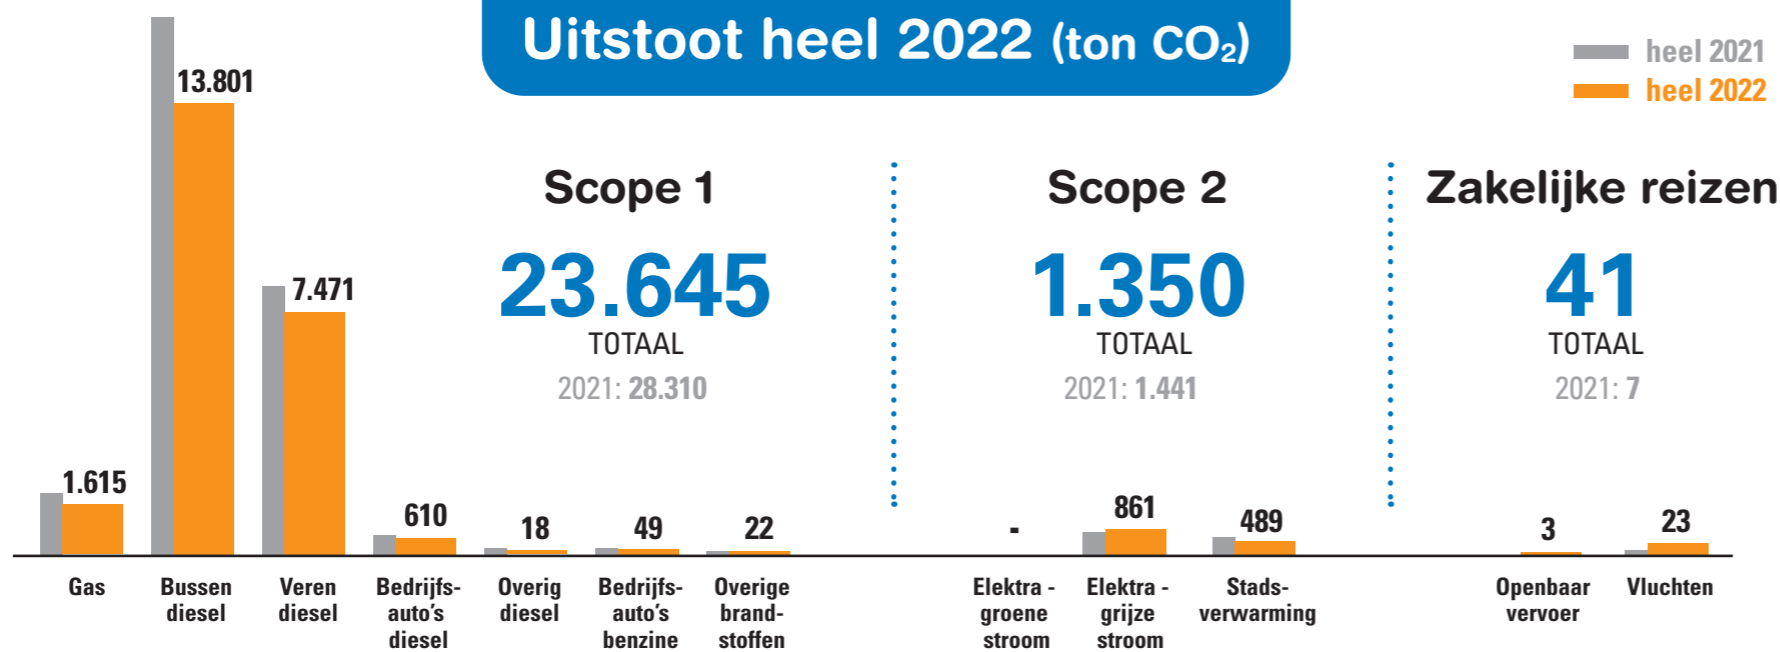

CO₂-Prestatieladder

GVB heeft een certificaat op niveau 3

CO₂-uitstoot verminderen

2021
29.758

TOTALE
CO₂-UITSTOOT
2022
25.036
ton

STAAT GELIJK AAN DE
UITSTOOT VAN RUIM
6.705
huishoudens

*Aantal huishoudens (uitstoot gas en elektra) berekend op basis van cijfers van Climate Neutral Group.

2019

-58%

2024

Dieselbussen vervangen door elektrische bussen

Serie-hybride veren en elektrische ponten

Gasverbruik terugdringen: klimaatinstallaties opnieuw inregelen

Comfortabel rijden bij Bus

Contract groene stroom Vattenfall

Zonnepanelen op GVB-daken

Remrecuperatie metro

Beperken 'lege' ritten

Onze aanpak

Energie besparen

VERBRUIK:
KWH PER DIENSTREGELING-
KILOMETER 2022

6,09 kWh

EFFICIËNTER OMGAAN MET ENERGIE PER DIENSTREGELINGKILOMETER

Elk jaar **2%** efficiënter

Uitstoot heel 2022 (ton CO₂)

We zetten ons elke dag in voor energiebesparing en vermindering van onze CO₂-uitstoot.

De CO₂-Prestatieladder helpt ons daarbij.