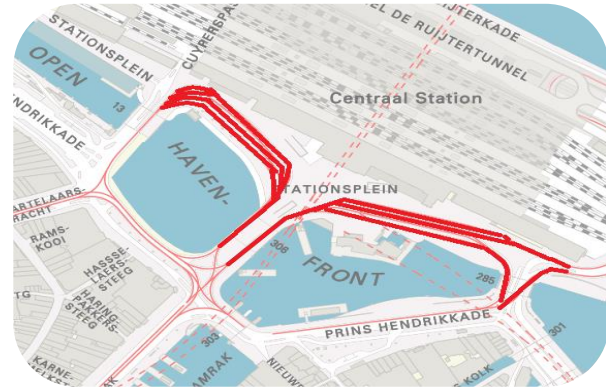

Beste bewoners/ondernemers/leden van een stichting,

In de periode van maandag **2 oktober** tot en met vrijdag **10 november** gaan wij een vijftal smeerin-
stallaties aanbrengen rond het Centraal Station.
Er wordt de hele week gewerkt. De werkzaam-
heden starten maandag 2 oktober en eindigen op
vrijdag 10 november.

Werktijden

De werkzaamheden vinden zowel overdag als in
de nacht plaats. We doen ons best om de geluids-
hinder tot een minimum te beperken.

OV en verkeer

Er zullen ter plekke maatregelen genomen wor-
den voor nood- en hulpdiensten, autoverkeer,
voetgangers, fietsers en openbaar vervoer.

Met vriendelijke groet, GVB

Werkzaamheden kunnen langer duren of op het laatst wor-
den uitgesteld vanwege (weer)omstandigheden.

Kijk op gvb.nl/werkaanderails voor de actuele informatie.