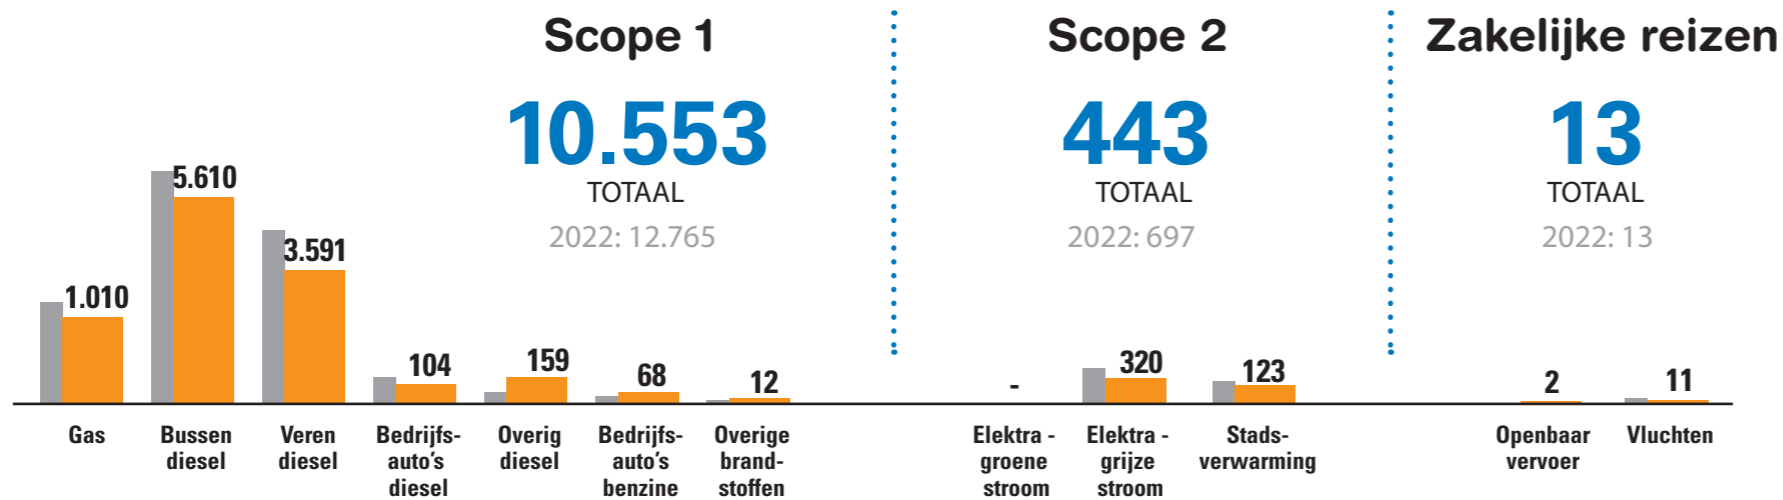

CO₂-Prestatieladder

GVB heeft een certificaat op niveau 3

januari t/m juni 2023

CO₂-uitstoot verminderen

*Aantal huishoudens (uitstoot gas en elektra) berekend op basis van cijfers van Climate Neutral Group.

2019

-58%

2024

Energie besparen

VERBRUIK: KWH PER DIENSTREGELINGKILOMETER JAN T/M JUNI 2023

5,97 kWh

EFFICIËNTER OMGAAN MET ENERGIE PER DIENSTREGELINGKILOMETER

Elk jaar **2%** efficiënter

Uitstoot januari t/m juni 2023 (ton CO₂)

2022 t/m juni
2023 t/m juni

We zetten ons elke dag in voor energiebesparing en vermindering van onze CO₂-uitstoot.

De CO₂-Prestatieladder helpt ons daarbij.