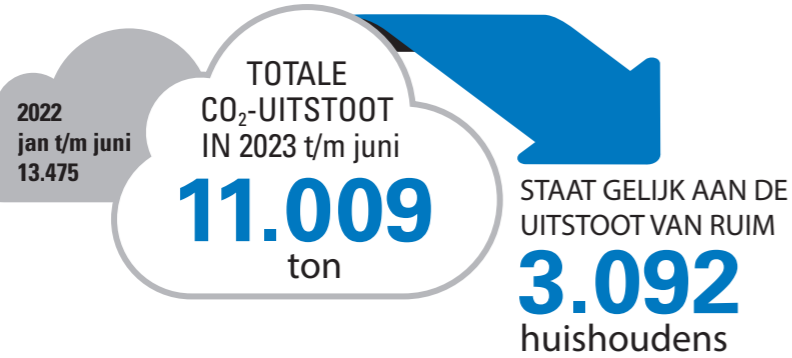

CO₂-Prestatieladder

GVB heeft een certificaat op niveau 3

januari t/m juni 2023

CO₂-uitstoot verminderen

*Aantal huishoudens (uitstoot gas en elektra) berekend op basis van cijfers van Climate Neutral Group.

2019

-58%

2024

Energie besparen

VERBRUIK: KWH PER DIENSTREGELINGKILOMETER JAN T/M JUNI 2023

5,97 kWh

EFFICIËNTER OMGAAN MET ENERGIE PER DIENSTREGELINGKILOMETER

Elk jaar **2%** efficiënter