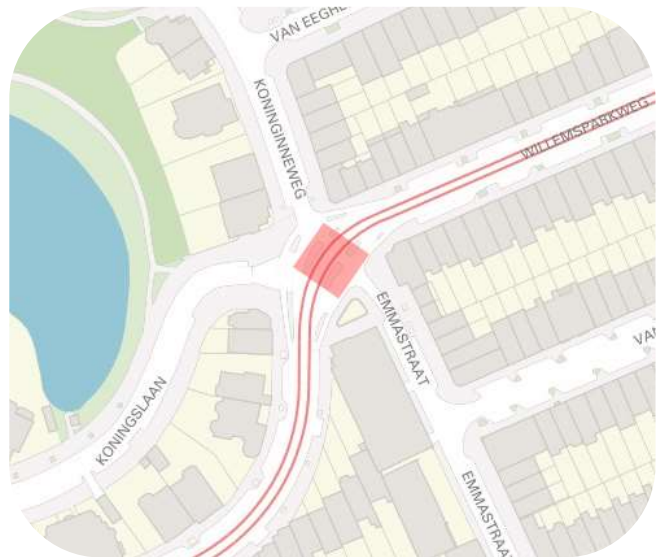

Beste bewoners/ondernemers/leden van een stichting,

Van zondag 7 juli tot en met woensdag 17 juli vindt er onderhoud plaats aan het tramspoor op de Koninginneweg ter hoogte van de Emmastraat. Het onderhoud bestaat uit las- en slijpwerkzaamheden. Het gaat om gepland onderhoud en er zijn maatregelen getroffen om overlast zoveel als mogelijk te beperken.

Werktijden

De werkzaamheden vinden plaats tussen 01.00 en 05.30 uur in de nacht zodat het verkeer overdag geen hinder ondervindt.

OV en verkeer

Het openbaar vervoer rijdt volgens planning en ook overig verkeer ondervindt geen hinder.

Met vriendelijke groet, GVB

Werkzaamheden kunnen door omstandigheden langer duren of worden uitgesteld. Kijk op gvb.nl/werkaanderails voor de actuele informatie.